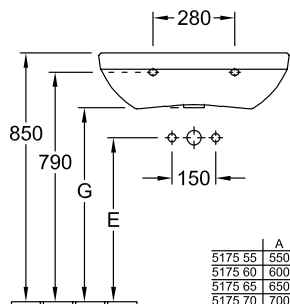

UMYWALKI, UMYWALKA, UMYWALKA KLASYCZNA OMNIA ARCHITECTURA

PRODUKTINFORMATION

1 . POSITION

Nr artykułu	517560
Szerokość	600 [mm]
Głębokość	480 [mm]
Waga	18,50 [kg]
Opis	ceramika sanitarna Także z CeramicPlus mocowanie na 2 śrubach M10x120 mm
Armatura / Otwór pod armaturę wskazówka	do armatury 3-otworowej, wybity środkowy otwór pod armaturę
Przelew wskazówka	z przelewem
Materiał	ceramika sanitarna
Specification texts	Omnia architectura; Umywalka; ceramika sanitarna; Wymiary: 600 x 480 mm; prostokątna; do armatury 3-otworowej, wybity środkowy otwór pod armaturę; z przelewem; mocowanie na 2 śrubach M10x120 mm

FARBEN

Weiss Alpin	51756001	4022693900623
Pergamon	51756009	4022693900630
Weiss Alpin CeramicPlus	517560R1	4022693900654
Pergamon CeramicPlus	517560R3	4022693900678

TECHNISCHE ZEICHNUNGEN

517560

	A	B	C	D	E	G	K	R
5175 55	550	480	465	290	560	680	205	610
5175 60	600	480	510	300	560	665	205	595
5175 65	650	500	555	315	550	645	210	585
5175 70	700	520	605	330	560	645	215	575