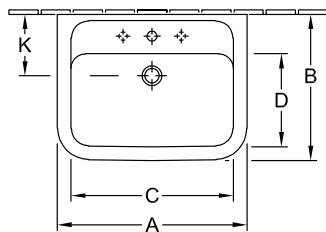

UMYWALKI, UMYWALKA, UMYWALKA KLASYCZNA OMNIA ARCHITECTURA

PRODUKTINFORMATION

1 . POSITION

Nr artykułu	517560
Szerokość	600 [mm]
Głębokość	480 [mm]
Waga	18,50 [kg]
Opis	ceramika sanitarna Także z CeramicPlus mocowanie na 2 śrubach M10x120 mm
Armatura / Otwór pod armaturę wskazówka	do armatury 3-otworowej, wybity środkowy otwór pod armaturę
Przelew wskazówka	z przelewem
Materiał	ceramika sanitarna
Specification texts	Omnia architectura; Umywalka; ceramika sanitarna; Wymiary: 600 x 480 mm; prostokątna; do armatury 3-otworowej, wybity środkowy otwór pod armaturę; z przelewem; mocowanie na 2 śrubach M10x120 mm

FARBEN

Weiss Alpin	51756001	4022693900623
Pergamon	51756009	4022693900630
Weiss Alpin CeramicPlus	517560R1	4022693900654
Pergamon CeramicPlus	517560R3	4022693900678

TECHNISCHE ZEICHNUNGEN

517560

	A	B	C	D	E	G	K	R
5175 55	550	480	465	290	560	680	205	610
5175 60	600	480	510	300	560	665	205	595
5175 65	650	500	555	315	550	645	210	585
5175 70	700	520	605	330	560	645	215	575